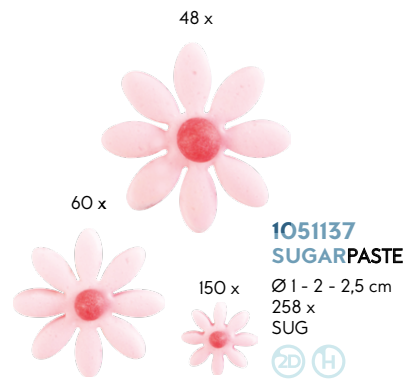

The flower garden

2034772
L 3,6 x 2,9 cm
120 x
CH
Ⓜ

1061005
SUGARPASTE
Ø 1,8 cm
240 x
SUG
Ⓜ Ⓜ Ⓜ

1061000
SUGARPASTE
Ø 2,5 cm
192 x
SUG
Ⓜ Ⓜ

1051126
SUGARPASTE
Ø 1 - 2 - 2,5 cm
258 x
SUG
Ⓜ Ⓜ Ⓜ

1051068
SUGARPASTE
Ø 1 - 2 - 2,5 cm
258 x
SUG
Ⓜ Ⓜ