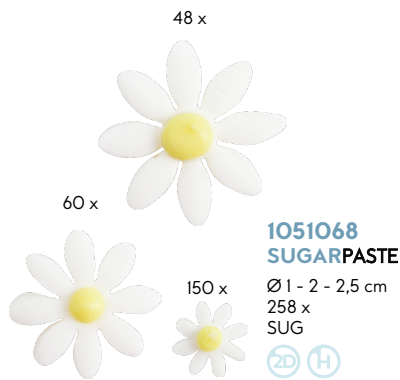

The flower garden

2034772
L 3,6 x 2,9 cm
120 x
CH
Ⓜ

1061005
SUGARPASTE
Ø 1,8 cm
240 x
SUG
Ⓜ Ⓜ Ⓜ

1061000
SUGARPASTE
Ø 2,5 cm
192 x
SUG
Ⓜ Ⓜ

1051126
SUGARPASTE
Ø 1 - 2 - 2,5 cm
258 x
SUG
Ⓜ Ⓜ Ⓜ

1051068
SUGARPASTE
Ø 1 - 2 - 2,5 cm
258 x
SUG
Ⓜ Ⓜ