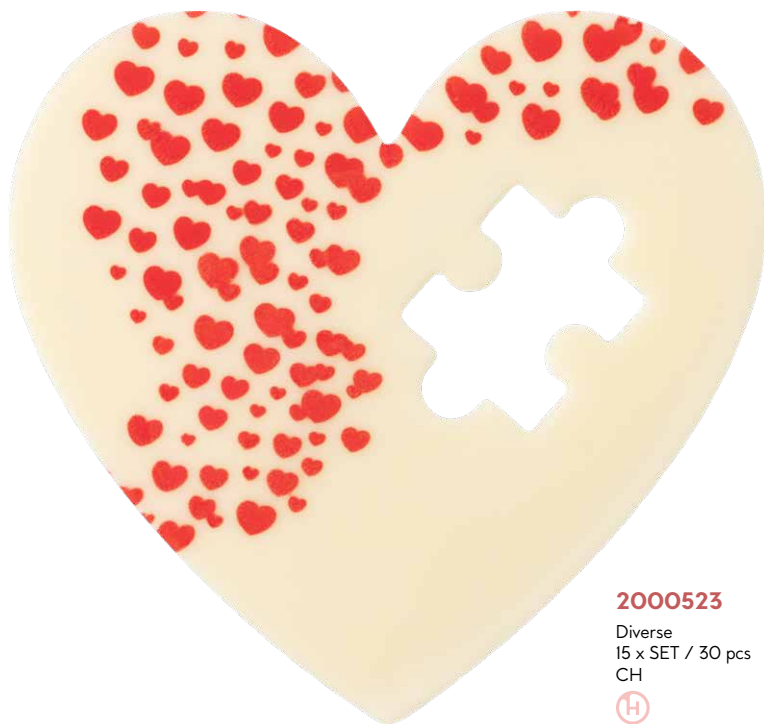

1032636

L 4,5 x 2,5 cm

120 x

CH

Small Feather

Puzzle match

L 10 x 9,4 cm

L 3,5 x 2,3 cm