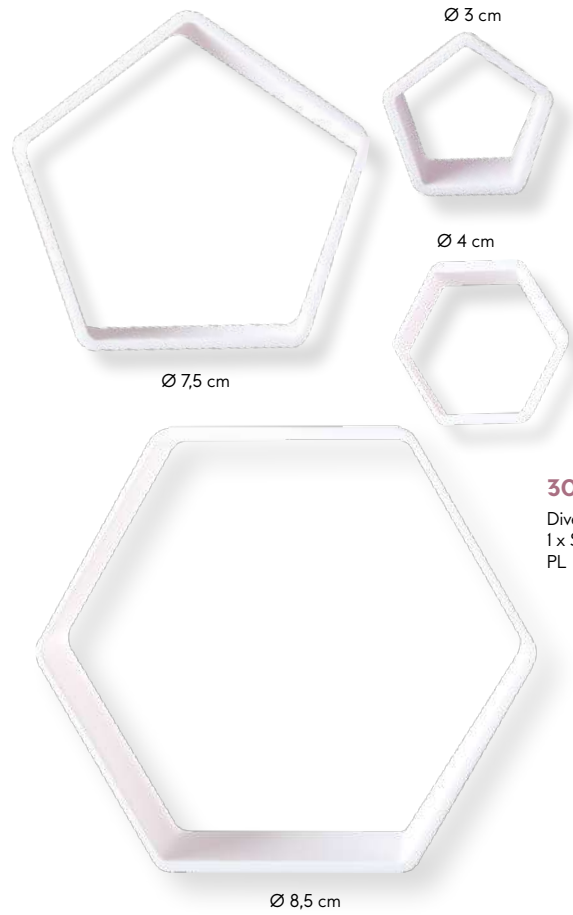

30891
 1 x SET
 PL

30198
 Ø 4 - 5,5 cm
 1 x SET
 PL

30207
 L 13 x 5 cm
 1 x
 PL

CUTTERS

30199
Diversee
1 x SET
PL

30307
Ø 2,5 cm
1 x SET
MET

30301
Ø 2,5 cm
1 x SET
MET

SILICONE MOLDS