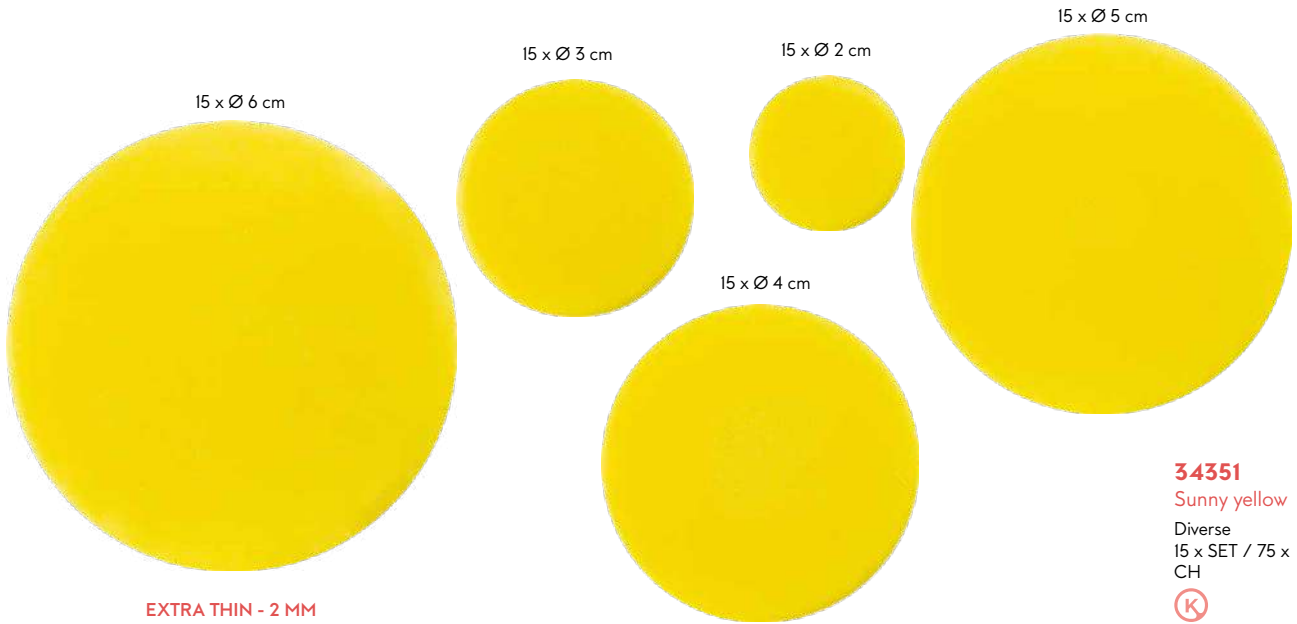

34351
Sunny yellow
Diverse
15 x SET / 75 x
CH
Ⓚ